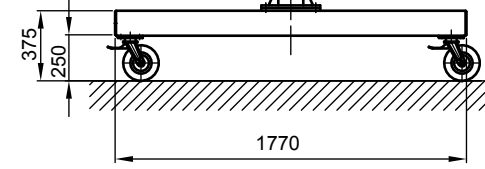

B - B

Kran	LPK 500 kg x 3000 mm (Storlekar 1)
design bas	H2/B3
Insatsplats	inomhusanvändning
villkor i omgivningen	-5° C upp till +40° C, utan extra tillval
telfer + åkverk	GM 2 500.4-2/HF 6
FEM grupp	2m / M5
tvärråk	manuell
lyft	1 / 4 m/min
total vikt	368 kg (därav telfer + åkverk 32 kg)
Driftspänning	3/PE ~50 Hz 400 V (TN-S)
total strömförbrukning	0,4 kW
Startström för spänningsfallsberäkning	3,3 A (I _{A_HU} * cos phi)